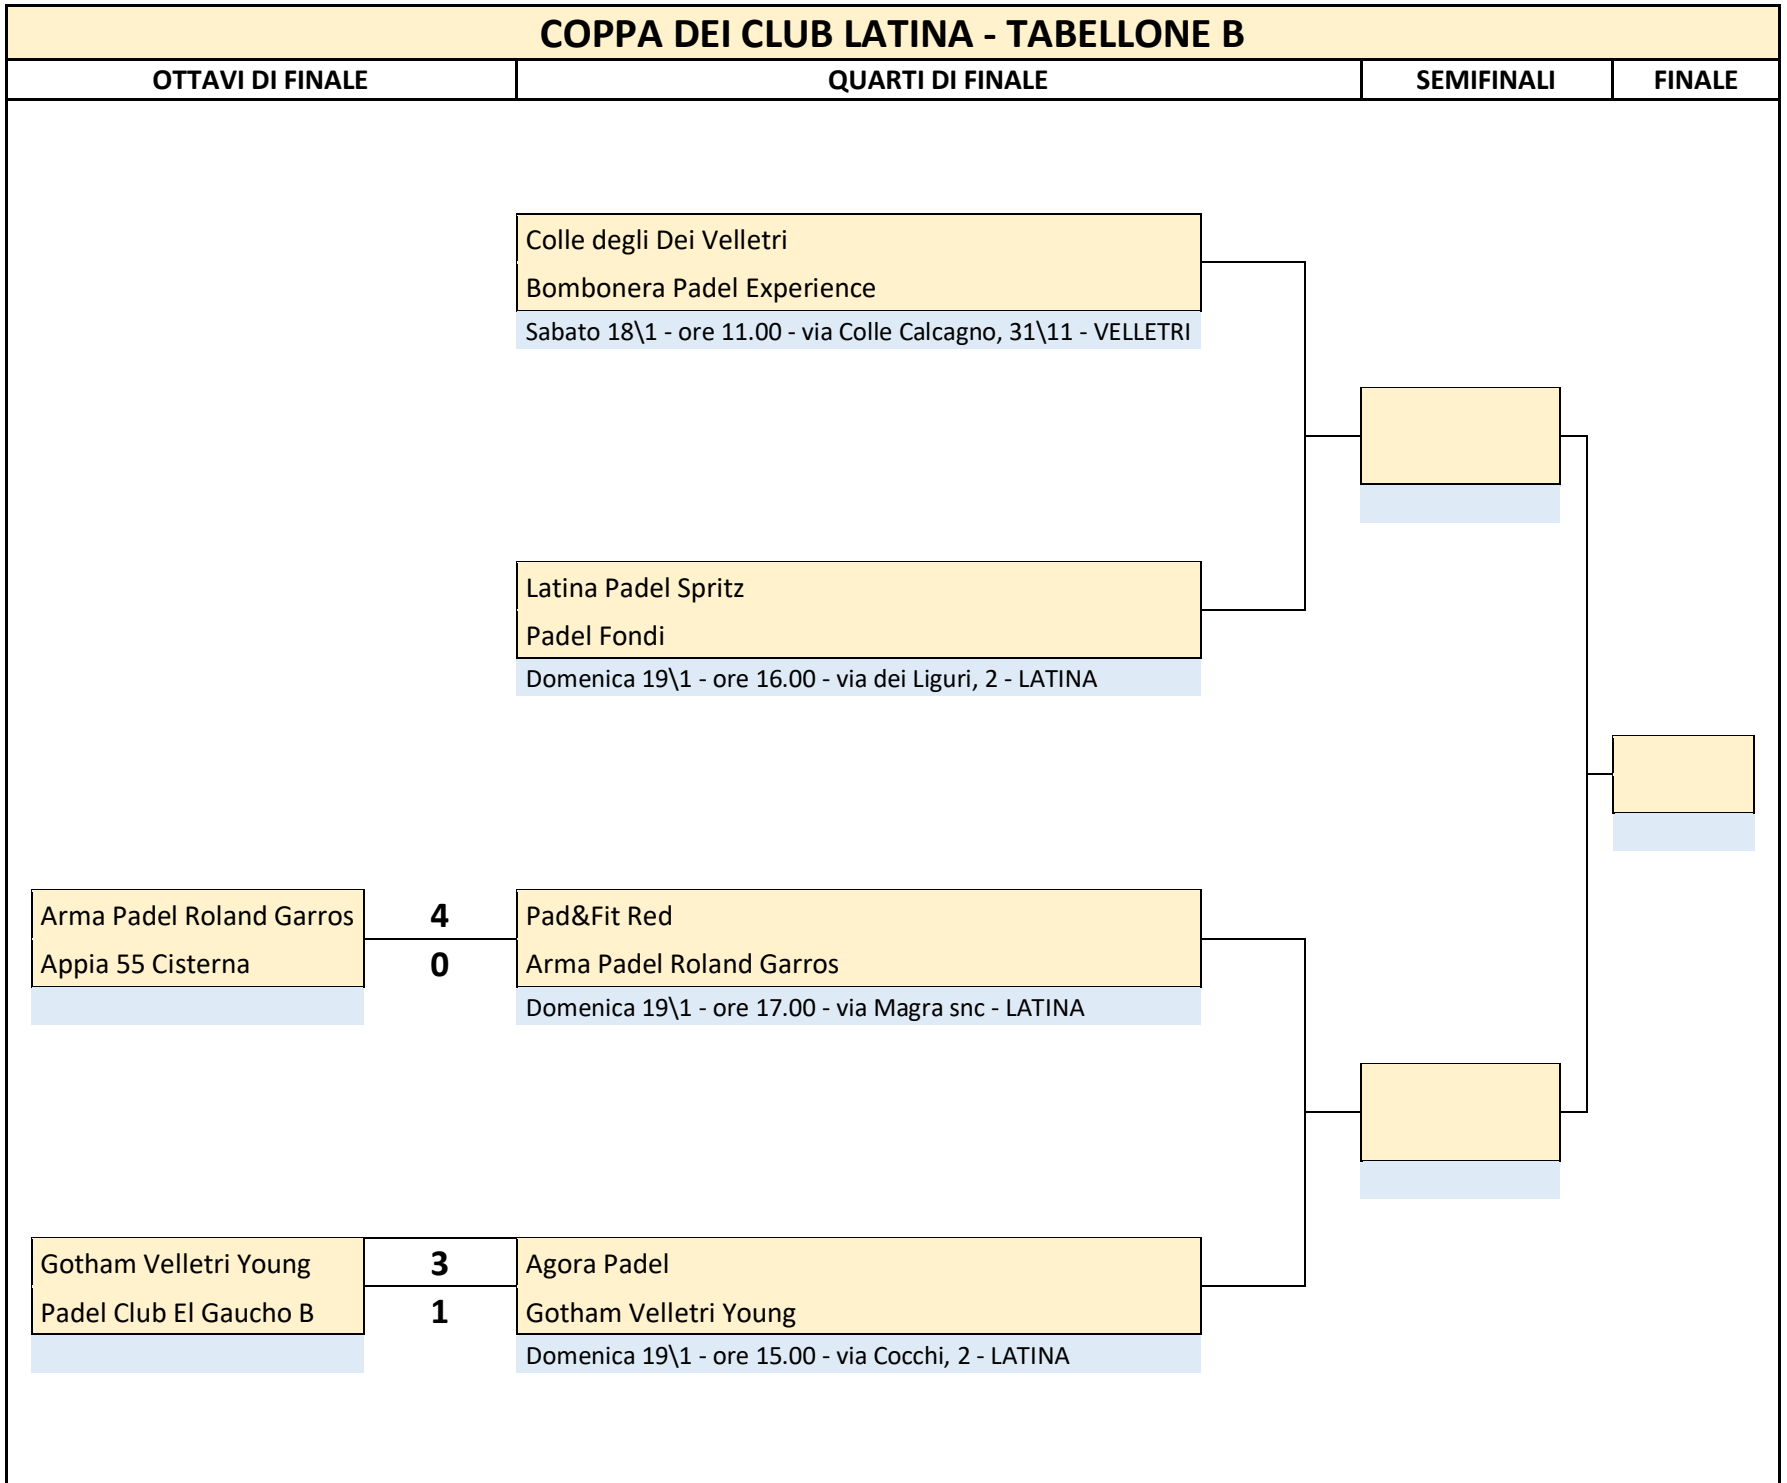

COPPA DEI CLUB LATINA 5

CAMPIONATO PROVINCIALE A SQUADRE PADEL 24\25

SEGUONO PARZIALI DEGLI INCONTRI

2 COPPIE MASCHILI | 1 COPPIA FEMMINILE | 1 COPPIA MISTO

WWW.GRUPPOSPORTIVOITALIANO.IT | 3518598290 | PADEL@MSPLATINA.IT