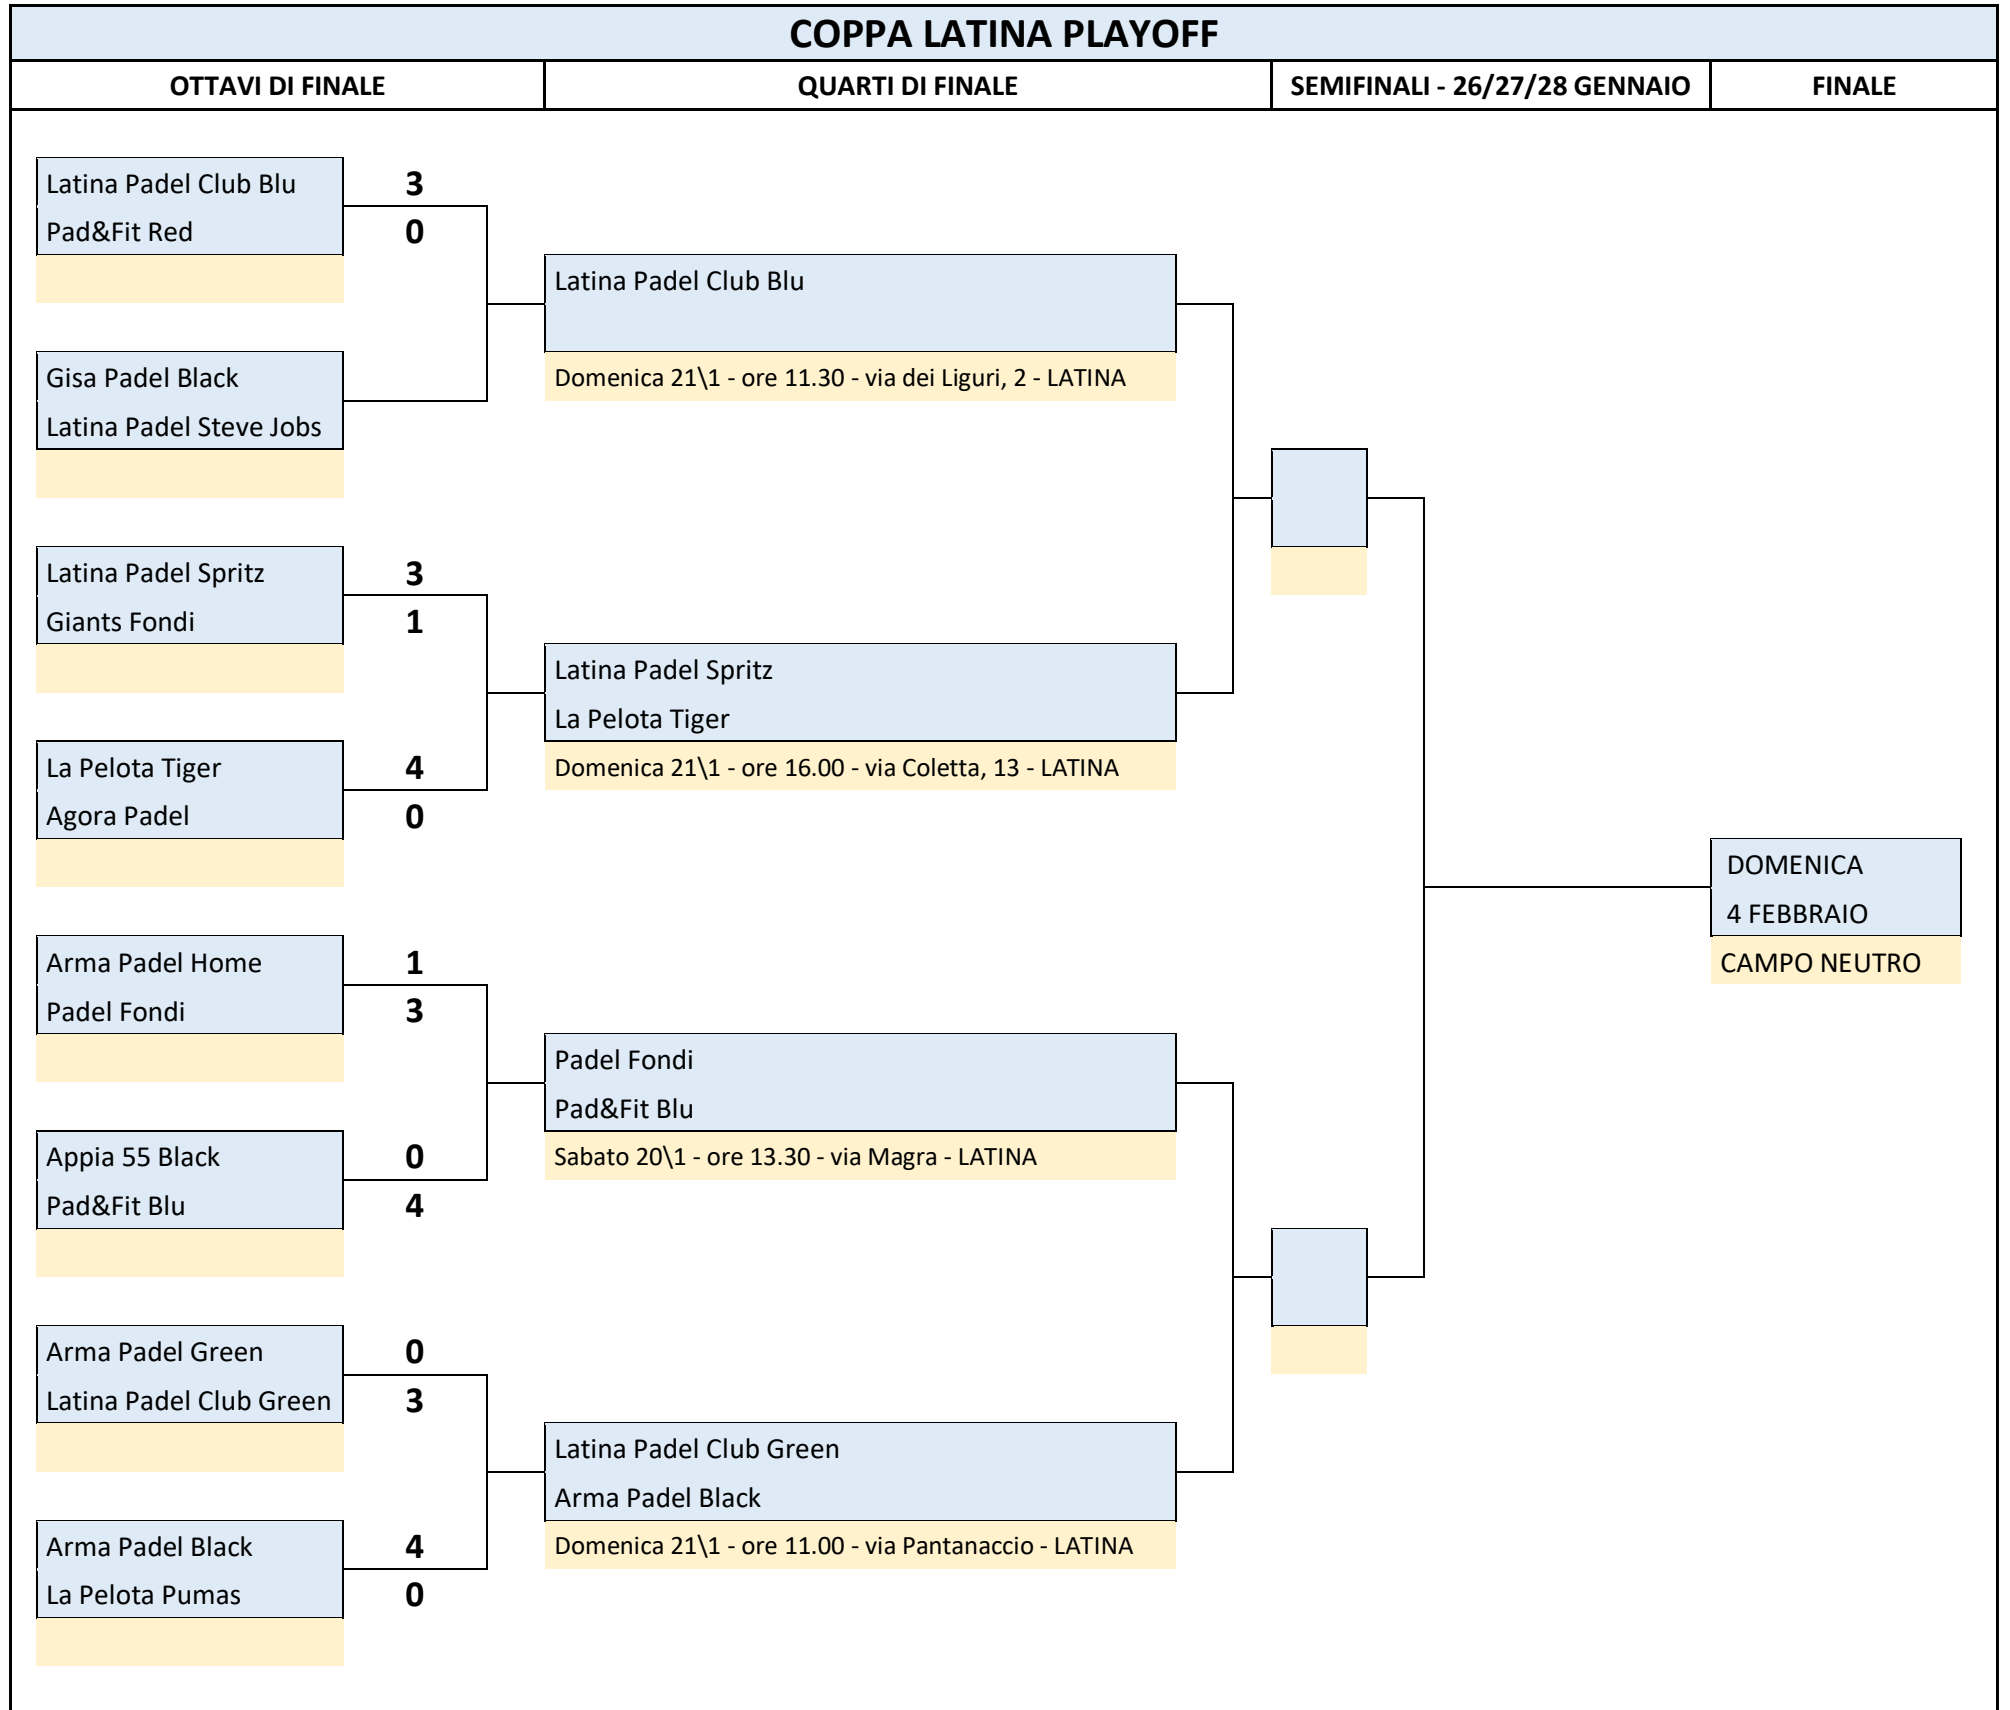

COPPA DEI CLUB LATINA 4

CAMPIONATO PROVINCIALE A SQUADRE PADEL 23\24

STAGIONE SPORTIVA 2023-2024

Comunicato Ufficiale N.27 del 15\01\2024

2 COPPIE MASCHILI | 1 COPPIA FEMMINILE | 1 COPPIA MISTO

WWW.GRUPPOSPORTIVOITALIANO.IT | 3518598290 | PADEL@MSPLATINA.IT